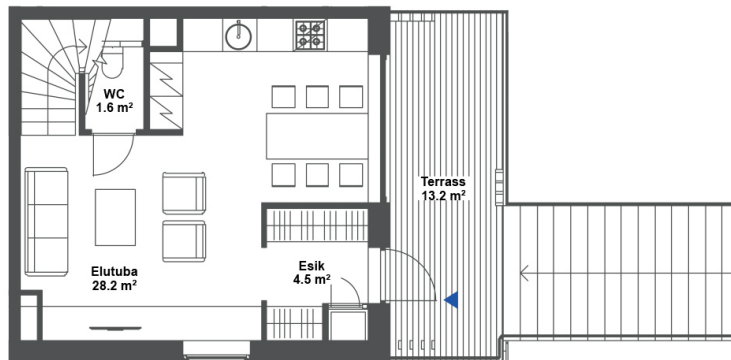

Korter 65

Kotermaa-11b

Korrus: 1

Tube: 3

Suurus: 68,2m²

Rõdu: 13,2m²

Hind: Müüdüd€

KORRUS:2