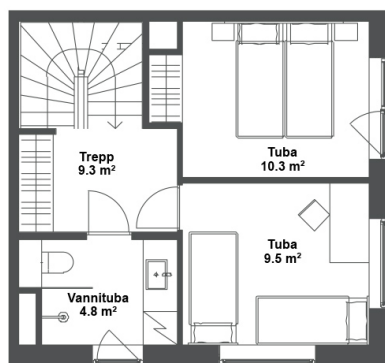

Korter 65

Kotermaa-11b

Korrus: 1

Tube: 3

Suurus: 68,2m²

Rõdu: 13,2m²

Hind: Müüdüd€

KORRUS:2