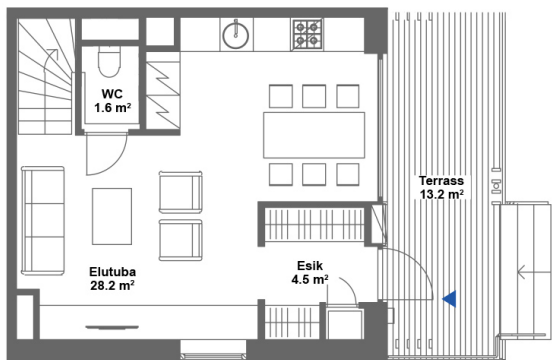

Korter 65

Kotermaa-13b

Korrus: 1

Tube: 3

Suurus: 68,2m²

Rõdu: 13,2m²

Hind: Müüdüd€

KORRUS:1