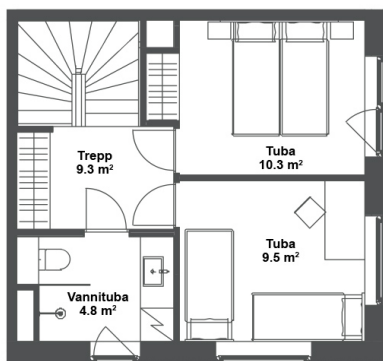

Korter 65

Kotermaa-13b

Korrus: 1

Tube: 3

Suurus: 68,2m²

Rõdu: 13,2m²

Hind: Müüdüd€

KORRUS:1