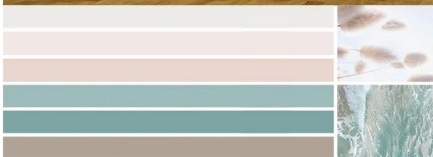

Tagala 10 elamute näidiskorterite kontseptsioon ja siseviimistluspakettide kirjeldus.

Korterelamus on välja pakkuda kahe siseviimistluspaketi vahel. Paketid, Hõbe ja Valge, hõlmavad endas tänapäevast minimalistlikku lihtsust. Eelpool mainitud paketid seovad omavahel looduse ja järveäärse elukeskkonna, tuues kombinatsioonis loodusest tulenevate värvidega harmooniat ruumidesse.

Põrandal on kolmelipiline tamme laudparkett, lakitud viimistlusega. Võimalik valida paketi vahel, kus on põrandaga samas toonis siseuksed ja profiiliga põrandaliist. Teises pakettis on valged raamused, koos valge põrandaliistuga andes raamistusega efekti seintele.

Vannitoas annab omapära mustriiline hele keraamiline plaat. Ripplaed nii märjas ruumis kui esikus on värvitud valgeks ja kasutatud süvivistatud valgusteid, mille värvi sisu on võimalik muuta vastavalt paketiile. Tänapäevaseks nüansiks on valge keraamika ja hõbedastes toonides sanitaartechnika.