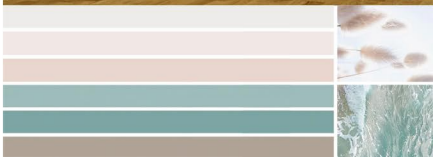

## Tagala 10 elamute näidiskorterite kontseptsioon ja siseviimistluspakettide kirjeldus.

Korterelamus on välja pakkuda kahe siseviimistluspaketi vahel. Paketid, Hõbe ja Valge, hõlmavad endas tänapäevast minimalistlikku lihtsust. Eelpool mainitud paketid seovad omavahel looduse ja järveäärse elukeskkonna. Kombineerides loodusest tulenevate värvidega juurde harmooniat ruumidesse. Võimalik on muidugi jääda lihtsa minimalistliku siseviimistlusega.

Põrandal on kolmelipiline tamme laudparkett, lakitud viimistlusega. Võimalik valida paketi vahel, kus on põrandaga samas toonis siseuksed ja profiiliga põrandaliist. Teises pakettis on valged raamused, koos valge põrandaliistuga andes raamistusega efekti seintele.

Vannitoas annab omapära mustriiline hele keraamiline plaat. Ripplaed nii märjas ruumis kui esikus on värvitud valgeks ja kasutatud süvivistatud valgusteid, mille värvi sisu on võimalik muuta vastavalt pakatile. Tänapäevaseks nüansiks on valge keraamika ja hõbedastes toonides sanitaartechnika.

### Seinavärv

Traffic White (RAL 9016)  
pestav, poolmatt