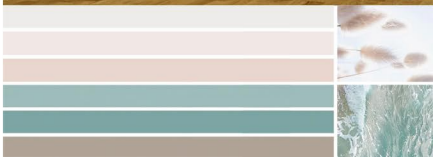

## Tagala 10 elamute näidiskorterite kontseptsioon ja siseviimistluspakettide kirjeldus.

Korterelamus on välja pakkuda kahe siseviimistluspaketi vahel. Paketid, Hõbe ja Valge, hõlmavad endas tänapäevast minimalistlikku lihtsust. Eelpool mainitud paketid seovad omavahel looduse ja järveäärse elukeskkonna, tuues kombinatsioonis loodusest tulenevate värvidega harmooniat ruumidesse.

Põrandal on kolmelipiline tamme laudparkett, lakitud viimistlusega. Võimalik valida paketi vahel, kus on põrandaga samas toonis siseuksed ja profiiliga põrandaliist. Teises pakettis on valged raamused, koos valge põrandaliistuga andes raamistusega efekti seintele.

Vannitoas annab omapära mustriiline hele keraamiline plaat. Ripplaed nii märjas ruumis kui esikus on värvitud valgeks ja kasutatud süvivistatud valgusteid, mille värvi sisu on võimalik muuta vastavalt pakatile. Tänapäevaseks nüansiks on valge keraamika ja hõbedastes toonides sanitaartechnika.