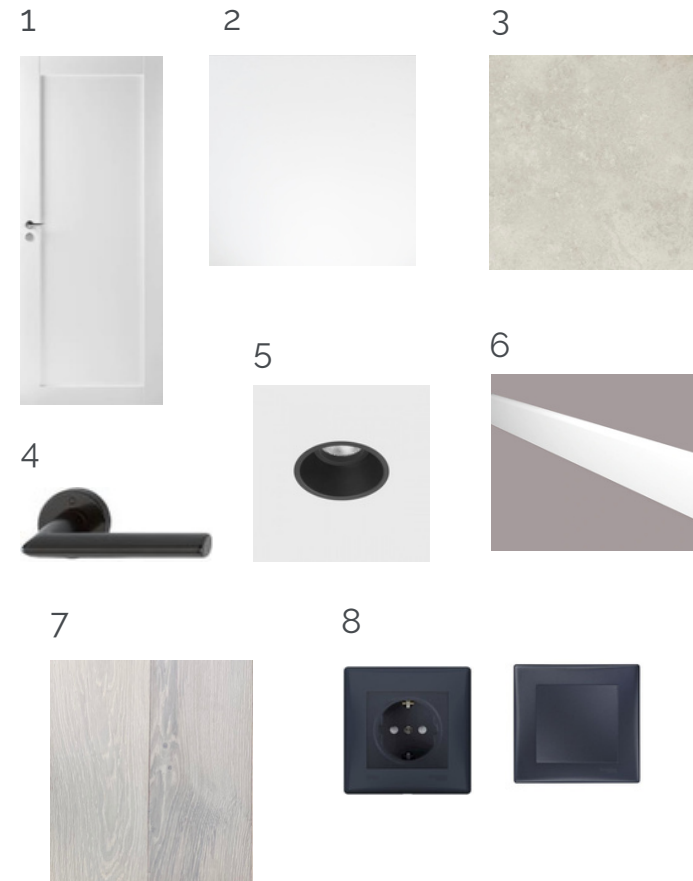

# ELURUUMID PAKETT ICONICA

1 Tahveldusega uks värvitud seinaga ühes toonis raamuks, hinged musta viimistlusega, ukseliist seinaga ühes viimistluses

2 Tikkurilla F499 pestav, poolmatt aknapäled seintega samas toonis

3 RAGNO STONEPLAY 60x60 Cliff Grey

4 Ukselingid: AMSTERDAM SC-lukule (55-65 mm) MU/AISI-304 (sc) Kood/pinnakate: UL1400 rst SC (55-65 mm) HOP pinnakate: harjatud must

5 Süvistatud niiskuskindel valgusti (esik ja märjad ruumid)