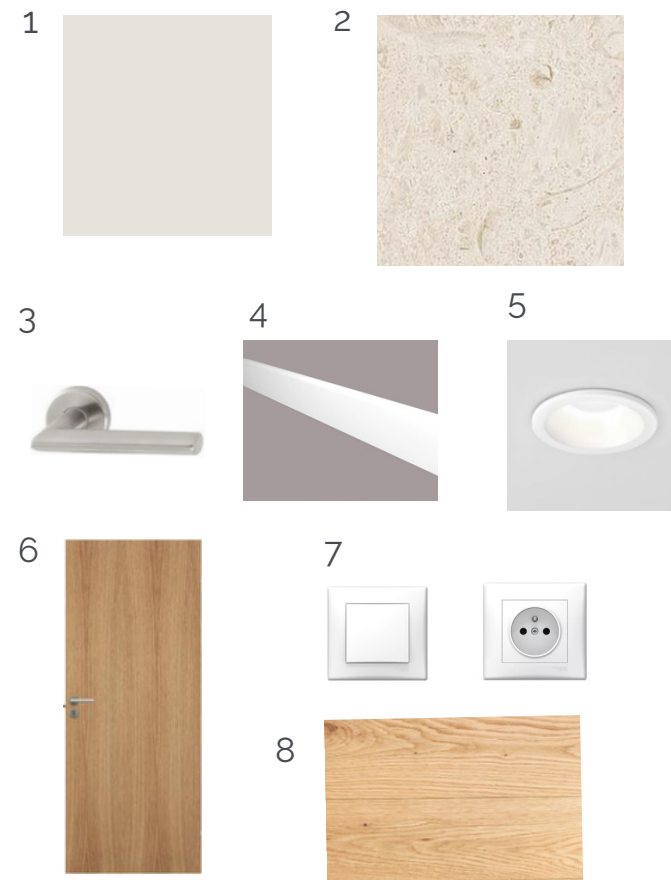

## PAKETT LUMINA

1 Seinad: Tikkurilla F487 pestav, poolmatt aknapaated seintega samas toonis

2 Põrandaplaat: Ragno Eterna 60x60 Blanco

3 Ukselingid: STOCKHOLM matt roostevaba teras Fiskosta

4 Põrandaliist 15x58 mm R3 valmistatud männipuidust, seinaga sama viimistlusega